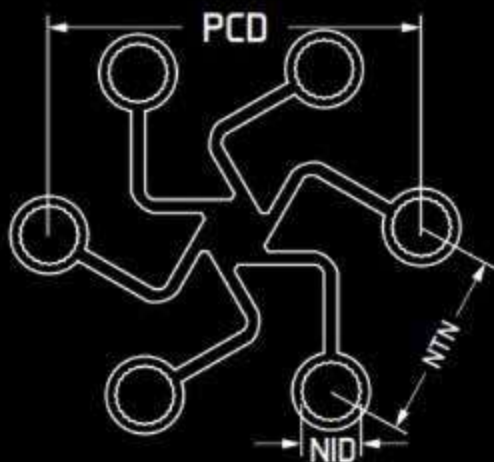

LINEA PTT TRABATUERCAS

Reduce la vibración y el shock que aflojan las tuercas
Especial para vehículos que transitan terracería
Fabricados en poliuretano de gran flexibilidad
Resistente al calor, deformación y a las grasas y aceites
Juego de 2 piezas
Revisa la compatibilidad con tu asesor de ventas

PTT
621

Birlos: 6
NID: 21 mm
PCD: 137 mm
NTN: 70 mm
Peso: 171 gr
Altura: 70 mm